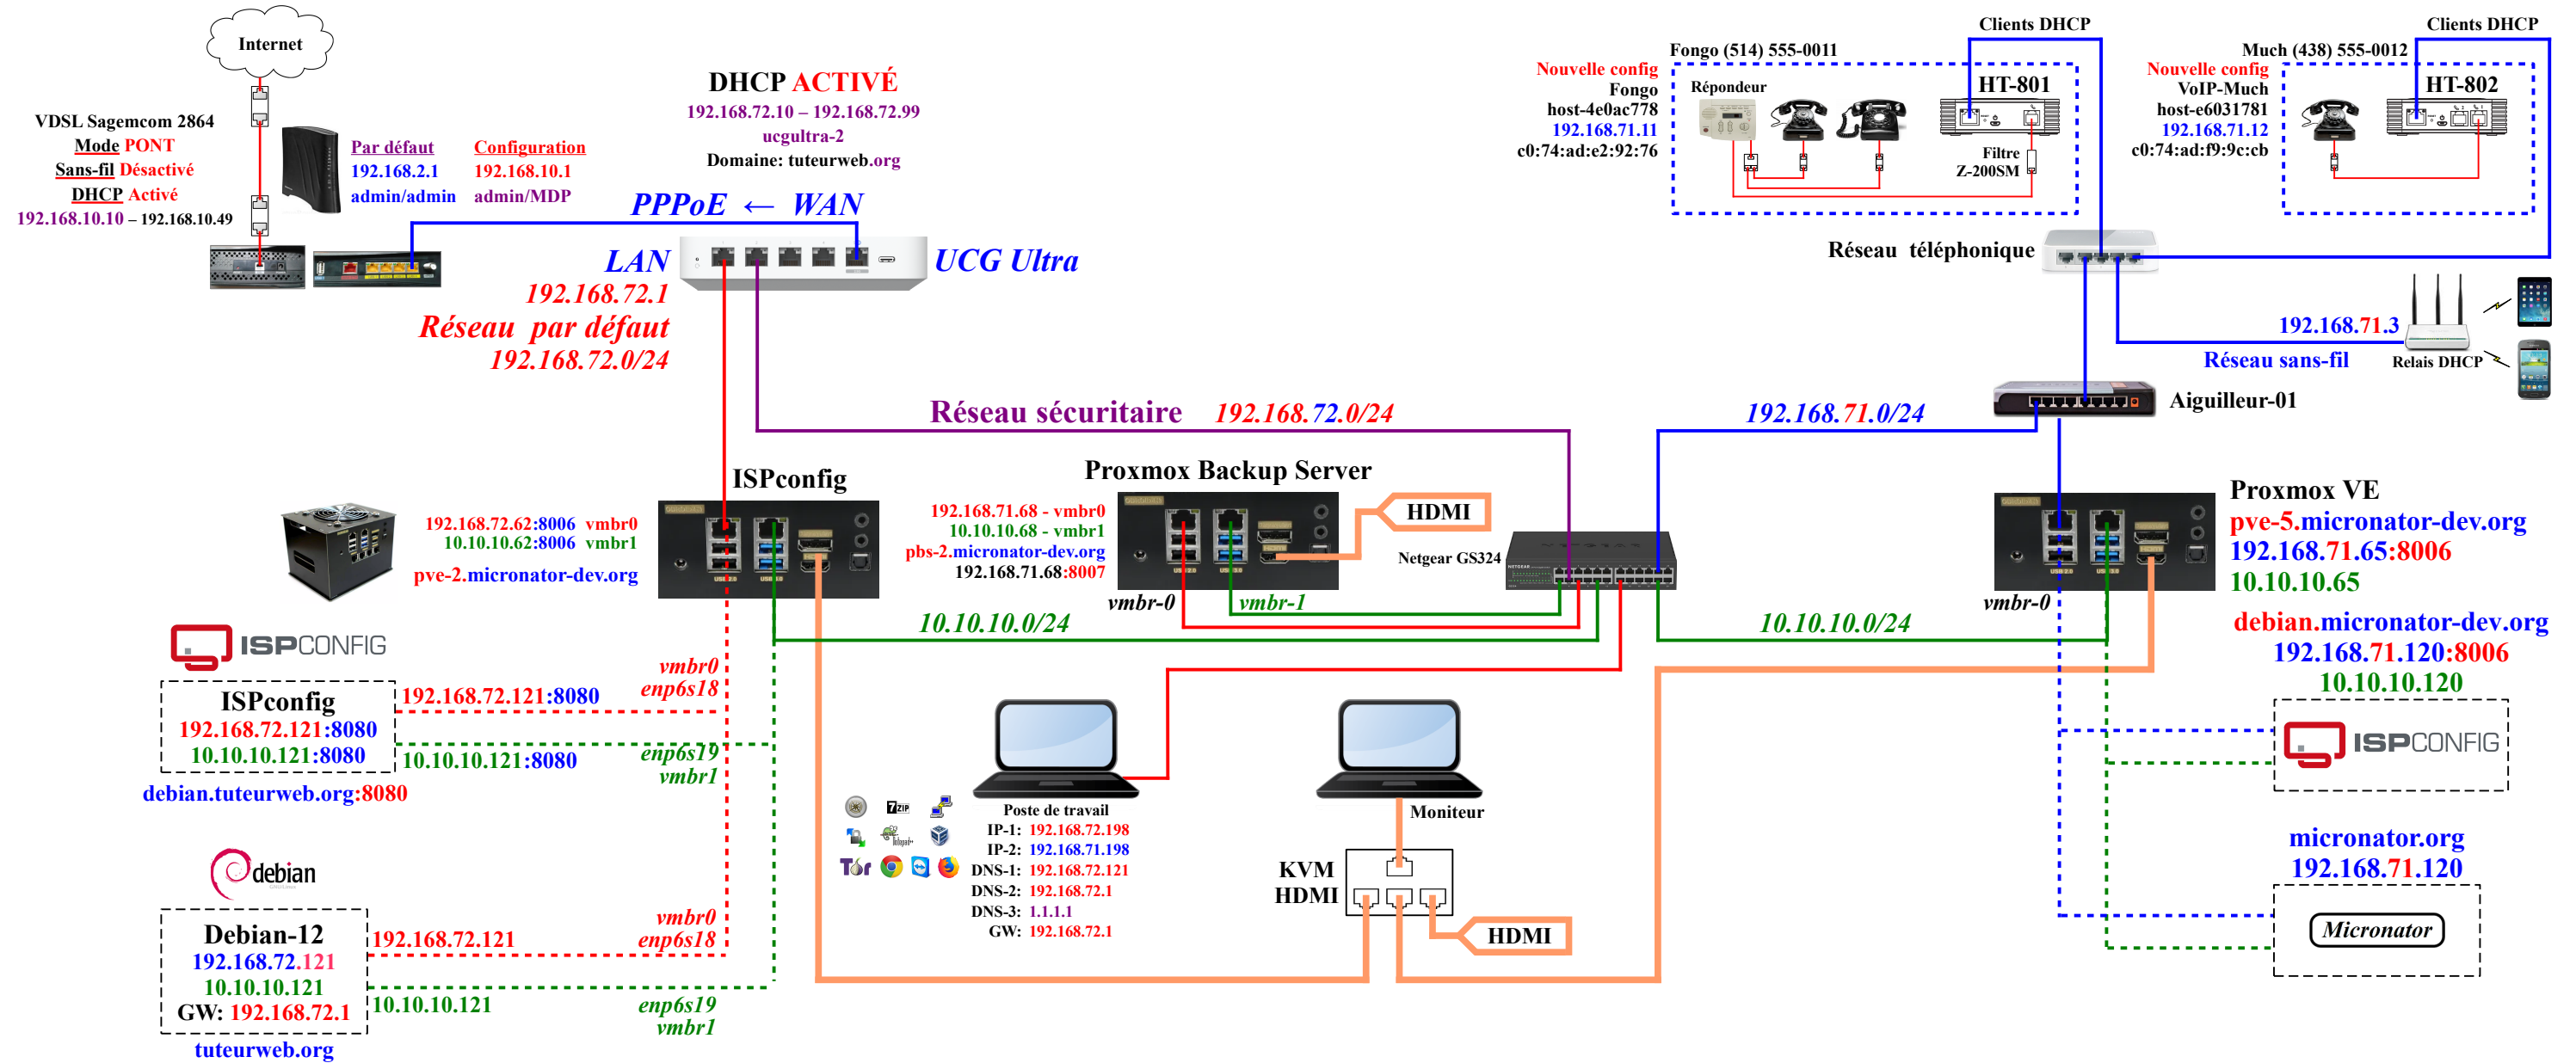

ISPconfig-201-00-A LAN Local / 2025-03-23

ucgulta-2 Enregistrements DNS (A)			
Type	Domain Name	IP Address	TTL
Host (A)	tuteurweb.org	192.168.72.121	Auto
Host (A)	debian.tuteurweb.org	192.168.72.121	Auto
Host (A)	*.tuteurweb.org	192.168.72.121	Auto
Host (A)	ucgulta-2.tuteurweb.org	192.168.72.1	Auto
Host (A)	pbs-2.micronator-dev.org	10.10.10.68	Auto
Host (A)	pve-2.micronator-dev.org	192.168.72.62	Auto

ucgulta-2 Enregistrements DNS (MX)		
Type	Email Server	Priority
Mail (MX)	mail.tuteurweb.org	0
Mail (MX)	mail.debian.tuteurweb.org	0
Mail (MX)	mail.pbs-2.micronator-dev.org	0
Mail (MX)	mail.pve-2.micronator-dev.org	0

Tuteurweb.org_ISPconfig-201-00-A_LAN Local_2025-03-23_00h57.odg

ISPconfig-201				
Diagramme réseau				
LAN Local				
Michel-André Robillard	Date de changement	Par	2025-03-22	ISPconfig 201
Révision: 0.0.1	2025-03-22	MAR	Code	